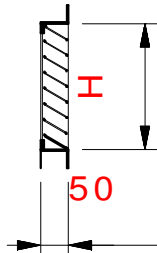

**Industrie- und
Lüftungsspenglerei
Montagen**

Wetterschutzgitter

Die im Katalog aufgeführten Preise sind Stückpreise. Für Zwischendimensionen gilt die nächst höhere Preisangabe. Alle Masse in «mm». Ausführung **in Aluman Blech** inklusive Maschengitter. Spezialanfertigungen auf Anfrage.

Pulver- und Nassbeschichtung mit RAL-Farben
($m^2 = A \times B$)

Mindestpreis m^2 /Fr. 70.--
Fr. 100.--

Eloxieren
($m^2 = A \times B$)

Mindestpreis m^2 /Fr. 200.--
Fr. 200.--

Einbau in Kanal
($m^2 = A \times B$)