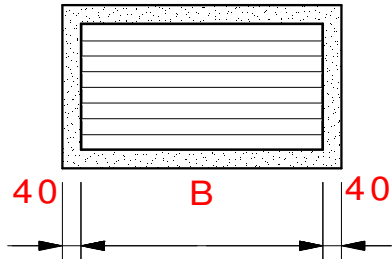

**Industrie- und
Lüftungsspenglerei
Montagen**

Wetterschutzgitter

Die im Katalog aufgeführten Preise sind Stückpreise. Für Zwischendimensionen gilt die nächst höhere Preisangabe. Alle Masse in «mm». Ausführung **in Aluman Blech** inklusive Maschengitter. Spezialanfertigungen auf Anfrage.

Pulver- und Nassbeschichtung mit RAL-Farben
($m^2 = A \times B$)

Mindestpreis m^2 /Fr. 70.--
Fr. 100.--

Eloxieren
($m^2 = A \times B$)

Mindestpreis m^2 /Fr. 200.--
Fr. 200.--

Einbau in Kanal
($m^2 = A \times B$)