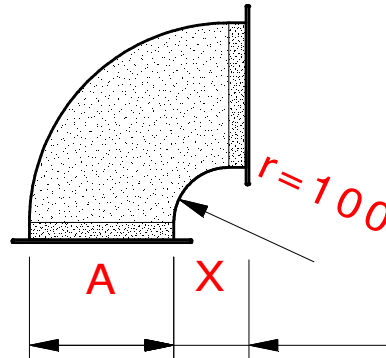

**Industrie- und  
Lüftungsspenglerei  
Montagen**

**Bogen 46° - 90°**

Preise inkl. Leitblech

X=      Bei Schiebefalz            130 mm  
           Bei MM-Profil            140 mm  
           Bei HM-Profil            140 mm

Mass A		200	300	400	500	600	700	800	900	1000	1100	1200	1300	1400	1500	1600	1800	2000
200		32	37	45	51	58	64	78	88	106	117	152	165	180	196	212	247	284
300		34	40	49	55	62	69	83	93	112	126	160	174	190	205	222	257	295
400		40	44	53	60	67	74	90	99	120	133	168	182	198	214	231	267	307
500		42	48	56	63	72	79	96	107	127	140	176	191	207	224	241	278	317
600		45	51	61	68	76	83	101	112	134	148	183	199	216	232	250	288	329
700		48	54	64	72	80	89	107	118	142	156	192	208	224	242	260	298	341
800		54	60	73	82	92	101	112	125	148	163	199	216	232	250	269	310	351
900		56	63	78	88	97	108	118	130	156	170	208	224	242	260	279	319	363
1000		62	71	88	98	109	121	134	148	163	179	216	232	250	269	289	330	375
1100		65	74	92	102	115	127	142	156	170	185	223	241	259	278	298	341	385
1200		69	78	97	108	120	147	161	176	191	208	246	264	283	302	323	366	413
1300		72	81	101	114	126	154	167	181	198	216	252	273	292	312	332	377	423
1400		76	84	107	118	132	160	174	188	205	223	261	280	300	322	342	386	434
1500		79	89	110	124	136	165	180	194	212	230	269	289	310	330	351	397	446
1600		82	92	115	128	143	170	188	201	219	237	277	297	317	340	361	408	456
1800		89	99	125	139	155	182	199	214	233	252	293	314	334	358	380	428	479
2000		96	107	134	148	164	194	212	228	248	267	310	331	352	377	399	450	502
2200		101	114	144	164	176	207	224	241	263	283	325	348	370	395	418	470	524