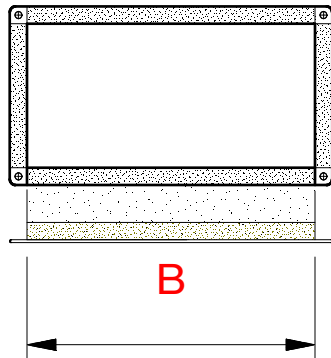

**Industrie- und  
Lüftungsspenglerei  
Montagen**

**Bogen 46° - 90°**

Preise inkl. Leitblech

X=      Bei Schiebefalz            130 mm  
           Bei MM-Profil            140 mm  
           Bei HM-Profil            140 mm

Mass A		200	300	400	500	600	700	800	900	1000	1100	1200	1300	1400	1500	1600	1800	2000
200		32	37	45	51	58	64	78	88	106	117	152	165	180	196	212	247	284
300		34	40	49	55	62	69	83	93	112	126	160	174	190	205	222	257	295
400		40	44	53	60	67	74	90	99	120	133	168	182	198	214	231	267	307
500		42	48	56	63	72	79	96	107	127	140	176	191	207	224	241	278	317
600		45	51	61	68	76	83	101	112	134	148	183	199	216	232	250	288	329
700		48	54	64	72	80	89	107	118	142	156	192	208	224	242	260	298	341
800		54	60	73	82	92	101	112	125	148	163	199	216	232	250	269	310	351
900		56	63	78	88	97	108	118	130	156	170	208	224	242	260	279	319	363
1000		62	71	88	98	109	121	134	148	163	179	216	232	250	269	289	330	375
1100		65	74	92	102	115	127	142	156	170	185	223	241	259	278	298	341	385
1200		69	78	97	108	120	147	161	176	191	208	246	264	283	302	323	366	413
1300		72	81	101	114	126	154	167	181	198	216	252	273	292	312	332	377	423
1400		76	84	107	118	132	160	174	188	205	223	261	280	300	322	342	386	434
1500		79	89	110	124	136	165	180	194	212	230	269	289	310	330	351	397	446
1600		82	92	115	128	143	170	188	201	219	237	277	297	317	340	361	408	456
1800		89	99	125	139	155	182	199	214	233	252	293	314	334	358	380	428	479
2000		96	107	134	148	164	194	212	228	248	267	310	331	352	377	399	450	502
2200		101	114	144	164	176	207	224	241	263	283	325	348	370	395	418	470	524