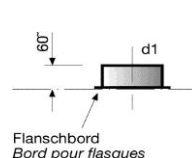

CHF / Ex.				
DN	Sattelstück 45°		Stutzen 90°	Stutzen 45°
80	15.40	Ausführung	3.30	14.10
100	15.40	exzentrisch:	3.50	14.10
125	18.00	+ 20 %	4.20	15.40
150	21.30		4.90	19.30
160	21.30		4.90	19.30
180	23.80	Skizze	5.80	22.50
200	29.00	notwendig	6.00	23.20
224	30.80		6.40	24.40
250	34.10		7.20	27.60
280	36.70		8.10	31.60
300	39.10		8.60	34.70
315	39.80		9.00	35.90
355	45.00		10.30	41.10
400	48.80		11.50	46.20
450	52.50		12.90	49.50
500	64.80		15.40	62.90
560	72.20		16.70	67.50
600	82.10		18.00	71.90
630	86.10		19.30	77.00
710	92.40		23.80	97.60
800	107.80		29.00	116.20
900	137.40		31.60	128.20
1000	173.60		34.70	140.50
1120	218.80		53.90	195.50
1250	282.30		66.80	238.40