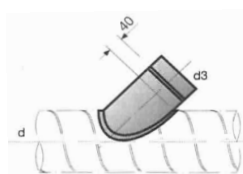

CHF / Ex.				
DN	Sattelstück 45°		Stutzen 90°	Stutzen 45°
80	15.40	Ausführung	3.30	14.10
100	15.40	exzentrisch:	3.50	14.10
125	18.00	+ 20 %	4.20	15.40
150	21.30		4.90	19.30
160	21.30		4.90	19.30
180	23.80	Skizze	5.80	22.50
200	29.00	notwendig	6.00	23.20
224	30.80		6.40	24.40
250	34.10		7.20	27.60
280	36.70		8.10	31.60
300	39.10		8.60	34.70
315	39.80		9.00	35.90
355	45.00		10.30	41.10
400	48.80		11.50	46.20
450	52.50		12.90	49.50
500	64.80		15.40	62.90
560	72.20		16.70	67.50
600	82.10		18.00	71.90
630	86.10		19.30	77.00
710	92.40		23.80	97.60
800	107.80		29.00	116.20
900	137.40		31.60	128.20
1000	173.60		34.70	140.50
1120	218.80		53.90	195.50
1250	282.30		66.80	238.40