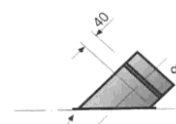

CHF / Ex.				
DN	Sattelstück 45°		Stutzen 90°	Stutzen 45°
80	15.40	Ausführung	3.30	14.10
100	15.40	exzentrisch:	3.50	14.10
125	18.00	+ 20 %	4.20	15.40
150	21.30		4.90	19.30
160	21.30		4.90	19.30
180	23.80	Skizze	5.80	22.50
200	29.00	notwendig	6.00	23.20
224	30.80		6.40	24.40
250	34.10		7.20	27.60
280	36.70		8.10	31.60
300	39.10		8.60	34.70
315	39.80		9.00	35.90
355	45.00		10.30	41.10
400	48.80		11.50	46.20
450	52.50		12.90	49.50
500	64.80		15.40	62.90
560	72.20		16.70	67.50
600	82.10		18.00	71.90
630	86.10		19.30	77.00
710	92.40		23.80	97.60
800	107.80		29.00	116.20
900	137.40		31.60	128.20
1000	173.60		34.70	140.50
1120	218.80		53.90	195.50
1250	282.30		66.80	238.40