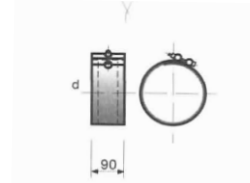

CHF / Ex.	Rohrschelle	Schnellverschluss	Spannbride
DN	Universalbride 2-teilig	mit Dichtung	mit 1 Schraube
	1/2"	3/4"	
80	7.80		21.45
100	7.90		22.70
125	8.20		24.00
140	8.70		25.00
150	8.70		26.10
160	8.80		26.60
180	9.90		28.00
200	11.00		29.30
224	11.50		31.30
250	13.60		33.10
280	14.10		34.60
300	14.80		35.80
315	16.00		37.50
355	19.00		52.10
400	21.00		57.70
450	22.80		64.90
500	24.50		72.00
560	38.30	38.30	80.30
600	39.40	39.40	86.10
630	40.80	40.80	91.10
710	44.10	44.10	102.00
800	48.20	48.20	147.00
900	77.70	77.70	153.10
1000	85.10	85.10	160.90
1120	92.50	92.50	
1250	102.20	102.20	