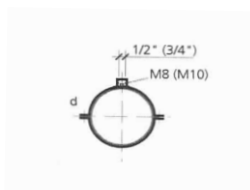

CHF / Ex.	Rohrschelle	Schnellverschluss	Spannbride
DN	Universalbride 2-teilig	mit Dichtung	mit 1 Schraube
	1/2"	3/4"	
80	7.80		21.45
100	7.90		22.70
125	8.20		24.00
140	8.70		25.00
150	8.70		26.10
160	8.80		26.60
180	9.90		28.00
200	11.00		29.30
224	11.50		31.30
250	13.60		33.10
280	14.10		34.60
300	14.80		35.80
315	16.00		37.50
355	19.00		52.10
400	21.00		57.70
450	22.80		64.90
500	24.50		72.00
560	38.30	38.30	80.30
600	39.40	39.40	86.10
630	40.80	40.80	91.10
710	44.10	44.10	102.00
800	48.20	48.20	147.00
900	77.70	77.70	153.10
1000	85.10	85.10	160.90
1120	92.50	92.50	
1250	102.20	102.20	