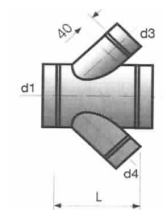

## Kreuzstücke

Stahl sendzimirverzinkt

CHF / Ex.	Kreuzstück		Kreuzstück
DN	90°		45°
80	41.30	Ausführung	52.10
100	43.00	exzentrisch:	54.40
125	47.50	+ 20 %	60.70
150	52.10		67.30
160	54.00		69.10
180	61.90	Skizze	78.50
200	71.40	notwendig	82.80
224	78.00		104.70
250	85.70		108.40
280	93.50		119.10
300	99.40		126.20
315	103.00		130.90
355	117.30		148.80
400	132.20		165.50
450	159.50		201.10
500	191.70		242.80
560	258.20		326.10
600	296.40		378.50
630	319.00		405.90
710	363.10		460.60
800	446.40		566.50
900	528.50		668.90
1000	630.90		797.50