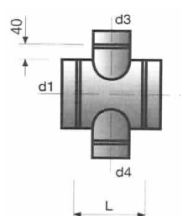

## Kreuzstücke

Stahl sendzimirverzinkt

CHF / Ex.	Kreuzstück		Kreuzstück
DN	90°		45°
80	41.30	Ausführung	52.10
100	43.00	exzentrisch:	54.40
125	47.50	+ 20 %	60.70
150	52.10		67.30
160	54.00		69.10
180	61.90	Skizze	78.50
200	71.40	notwendig	82.80
224	78.00		104.70
250	85.70		108.40
280	93.50		119.10
300	99.40		126.20
315	103.00		130.90
355	117.30		148.80
400	132.20		165.50
450	159.50		201.10
500	191.70		242.80
560	258.20		326.10
600	296.40		378.50
630	319.00		405.90
710	363.10		460.60
800	446.40		566.50
900	528.50		668.90
1000	630.90		797.50