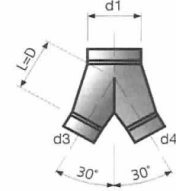

## Abzweiger / Hosenrohre

Stahl sendzimirverzinkt

| CHF / Ex. | Abzweiger | m. E-Konus   | Hosenrohr | Hosenrohr |
|-----------|-----------|--------------|-----------|-----------|
| DN        | 90°       |              | 2 x 45°   | 2 x 30°   |
| 80        | 31.50     | Ausführung   | 64.20     | 78.50     |
| 100       | 33.20     | exzentrisch: | 66.80     | 82.20     |
| 125       | 35.20     | + 50 %       | 69.40     | 85.70     |
| 150       | 36.60     |              | 73.10     | 89.30     |
| 160       | 36.60     |              | 73.10     | 91.60     |
| 180       | 41.40     | Skizze       | 78.20     | 96.40     |
| 200       | 46.30     | notwendig    | 92.40     | 106.00    |
| 224       | 49.70     |              | 99.90     | 114.90    |
| 250       | 54.60     |              | 106.50    | 123.90    |
| 280       | 59.60     |              | 106.50    | 134.60    |
| 300       | 64.70     |              | 115.50    | 142.80    |
| 315       | 69.20     |              | 118.10    | 146.40    |
| 355       | 77.50     |              | 128.20    | 161.80    |
| 400       | 84.10     |              | 157.10    | 195.20    |
| 450       | 112.20    |              | 189.40    | 232.10    |
| 500       | 135.00    |              | 233.50    | 288.10    |
| 560       | 183.60    |              | 298.40    | 354.60    |
| 600       | 213.70    |              | 329.20    | 391.60    |
| 630       | 229.35    |              | 403.00    | 407.10    |
| 710       | 259.50    |              | 492.80    | 498.70    |
| 800       | 319.80    |              | 558.30    | 609.40    |
| 900       | 373.30    |              | 603.20    | 682.00    |
| 1000      | 448.00    |              | 650.00    | 742.80    |