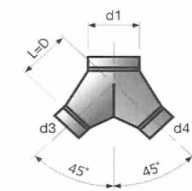

## Abzweiger / Hosenrohre

Stahl sendzimirverzinkt

| CHF / Ex. | Abzweiger | m. E-Konus   | Hosenrohr | Hosenrohr |
|-----------|-----------|--------------|-----------|-----------|
| DN        | 90°       |              | 2 x 45°   | 2 x 30°   |
| 80        | 31.50     | Ausführung   | 64.20     | 78.50     |
| 100       | 33.20     | exzentrisch: | 66.80     | 82.20     |
| 125       | 35.20     | + 50 %       | 69.40     | 85.70     |
| 150       | 36.60     |              | 73.10     | 89.30     |
| 160       | 36.60     |              | 73.10     | 91.60     |
| 180       | 41.40     | Skizze       | 78.20     | 96.40     |
| 200       | 46.30     | notwendig    | 92.40     | 106.00    |
| 224       | 49.70     |              | 99.90     | 114.90    |
| 250       | 54.60     |              | 106.50    | 123.90    |
| 280       | 59.60     |              | 106.50    | 134.60    |
| 300       | 64.70     |              | 115.50    | 142.80    |
| 315       | 69.20     |              | 118.10    | 146.40    |
| 355       | 77.50     |              | 128.20    | 161.80    |
| 400       | 84.10     |              | 157.10    | 195.20    |
| 450       | 112.20    |              | 189.40    | 232.10    |
| 500       | 135.00    |              | 233.50    | 288.10    |
| 560       | 183.60    |              | 298.40    | 354.60    |
| 600       | 213.70    |              | 329.20    | 391.60    |
| 630       | 229.35    |              | 403.00    | 407.10    |
| 710       | 259.50    |              | 492.80    | 498.70    |
| 800       | 319.80    |              | 558.30    | 609.40    |
| 900       | 373.30    |              | 603.20    | 682.00    |
| 1000      | 448.00    |              | 650.00    | 742.80    |