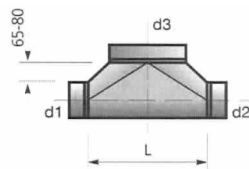

## Abzweiger / Hosenrohre

Stahl sendzimirverzinkt

| CHF / Ex. | Abzweiger | m. E-Konus   | Hosenrohr | Hosenrohr |
|-----------|-----------|--------------|-----------|-----------|
| DN        | 90°       |              | 2 x 45°   | 2 x 30°   |
| 80        | 31.50     | Ausführung   | 64.20     | 78.50     |
| 100       | 33.20     | exzentrisch: | 66.80     | 82.20     |
| 125       | 35.20     | + 50 %       | 69.40     | 85.70     |
| 150       | 36.60     |              | 73.10     | 89.30     |
| 160       | 36.60     |              | 73.10     | 91.60     |
| 180       | 41.40     | Skizze       | 78.20     | 96.40     |
| 200       | 46.30     | notwendig    | 92.40     | 106.00    |
| 224       | 49.70     |              | 99.90     | 114.90    |
| 250       | 54.60     |              | 106.50    | 123.90    |
| 280       | 59.60     |              | 106.50    | 134.60    |
| 300       | 64.70     |              | 115.50    | 142.80    |
| 315       | 69.20     |              | 118.10    | 146.40    |
| 355       | 77.50     |              | 128.20    | 161.80    |
| 400       | 84.10     |              | 157.10    | 195.20    |
| 450       | 112.20    |              | 189.40    | 232.10    |
| 500       | 135.00    |              | 233.50    | 288.10    |
| 560       | 183.60    |              | 298.40    | 354.60    |
| 600       | 213.70    |              | 329.20    | 391.60    |
| 630       | 229.35    |              | 403.00    | 407.10    |
| 710       | 259.50    |              | 492.80    | 498.70    |
| 800       | 319.80    |              | 558.30    | 609.40    |
| 900       | 373.30    |              | 603.20    | 682.00    |
| 1000      | 448.00    |              | 650.00    | 742.80    |